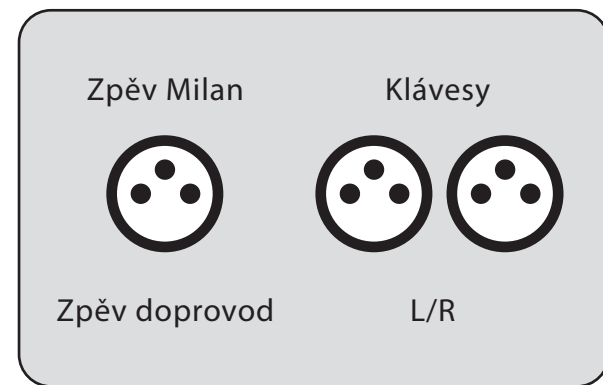

odposlech 100W
(Vlastní)

4x240V Euro

Shure SM58*

XLR out

AKG P2*

AKG D40/SHURE SM57*

AKG C1000S*

XLR out

odposlech 100W

4x240V Euro

XLR out

SENNHEISER EV 935*

Mic Shure Beta87C*
Phantom 48V

XLR out

4x240V Euro

Aktivní PA BOX 2000W
+ SUB 2000W

odposlech 100W

* Uvedené mikrofony vozíme standardně s sebou

odposlech 100W

Aktivní PA BOX 2000W
+ SUB 2000W

2x240V Euro

2x240V Euro

Mixpult Allen-Heath ZED 420
16 kanálů / Phantom 48
19" rack - EQ, Maxim., 4x Comp., 2ch. FX
Multipárový kabel 22/8 kanálů / 30m