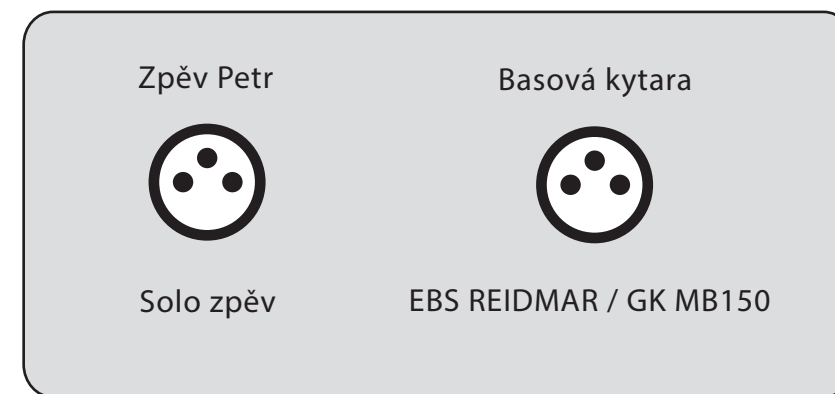

odposlech 100W

4x240V Euro

XLR out

SENNHEISER EV 935*

Mic Shure Beta87C*
Phantom 48V

XLR out

4x240V Euro

Aktivní PA BOX 2000W
+ SUB 2000W

odposlech 100W

* Uvedené mikrofony vozíme standardně s sebou

odposlech 100W

Aktivní PA BOX 2000W
+ SUB 2000W

2x240V Euro

2x240V Euro

Mixpult Allen-Heath ZED 420
16 kanálů / Phantom 48
19" rack - EQ, Maxim., 4x Comp., 2ch. FX
Multipárový kabel 22/8 kanálů / 30m