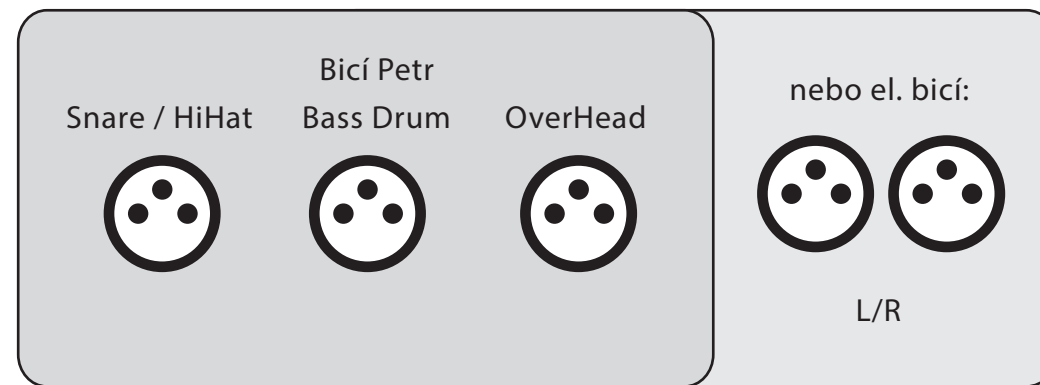

odposlech 100W
(Vlastní)

4x240V Euro

Shure SM58*

XLR out

AKG P2*

AKG D40/SHURE SM57*

AKG C1000S*

XLR out

odposlech 100W

4x240V Euro

XLR out

SENNHEISER EV 935*

Mic Shure Beta87C*
Phantom 48V

XLR out

4x240V Euro

Aktivní PA BOX 2000W
+ SUB 2000W

odposlech 100W

* Uvedené mikrofony vozíme standardně s sebou

odposlech 100W

Aktivní PA BOX 2000W
+ SUB 2000W

2x240V Euro

2x240V Euro

Mixpult Allen-Heath ZED 420
16 kanálů / Phantom 48
19" rack - EQ, Maxim., 4x Comp., 2ch. FX
Multipárový kabel 22/8 kanálů / 30m