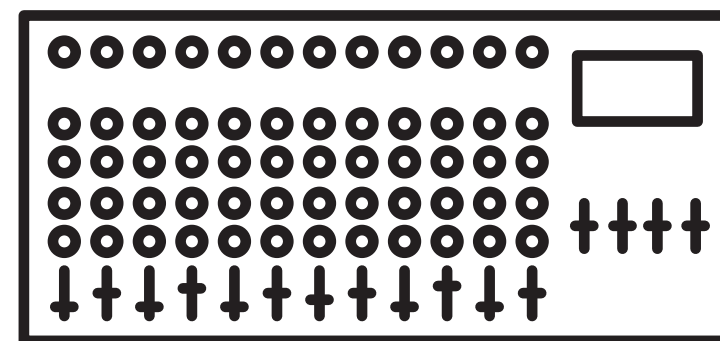

odposlech 100W

* Uvedené mikrofony vozíme standardně s sebou

odposlech 100W

Aktivní PA BOX 2000W
+ SUB 2000W

2x240V Euro

2x240V Euro

Mixpult Allen-Heath ZED 420
16 kanálů / Phantom 48
19" rack - EQ, Maxim., 4x Comp., 2ch. FX
Multipárový kabel 22/8 kanálů / 30m